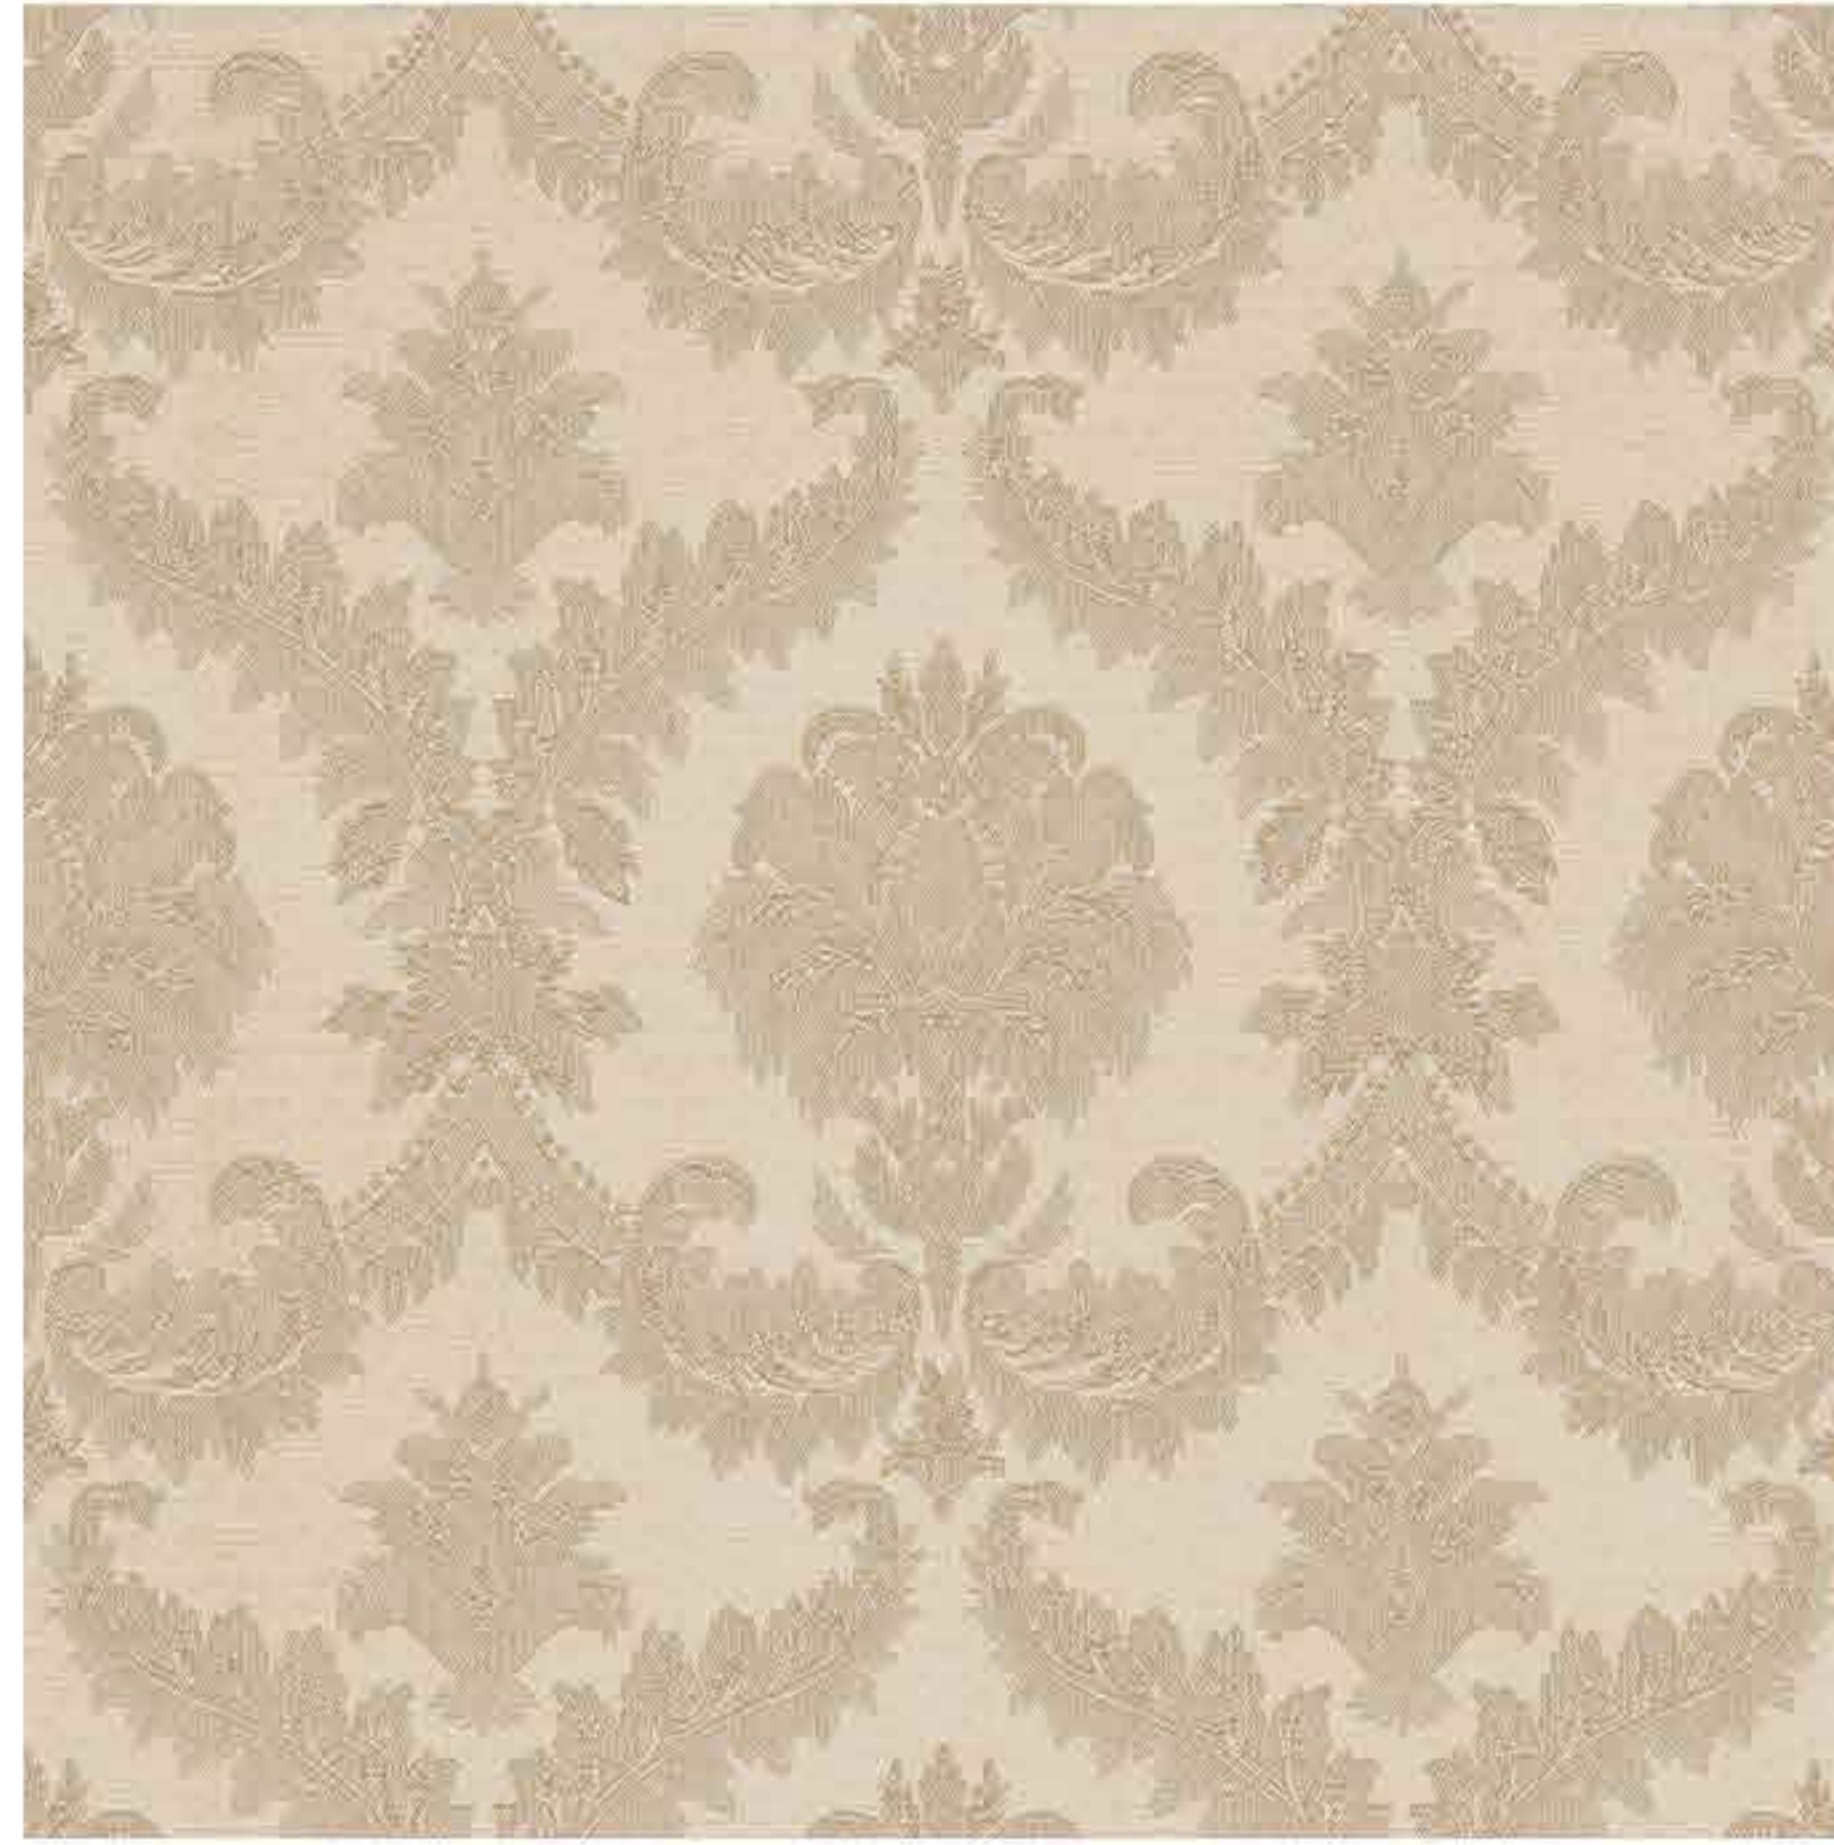

straight match 28 cm - 11,02 inches

Imperiale **25720**

Imperiale **25722**

Imperiale **25723**

Imperiale **25724**

Imperiale **25727**

Imperiale **25728**

TECHNICAL COMPOSITION